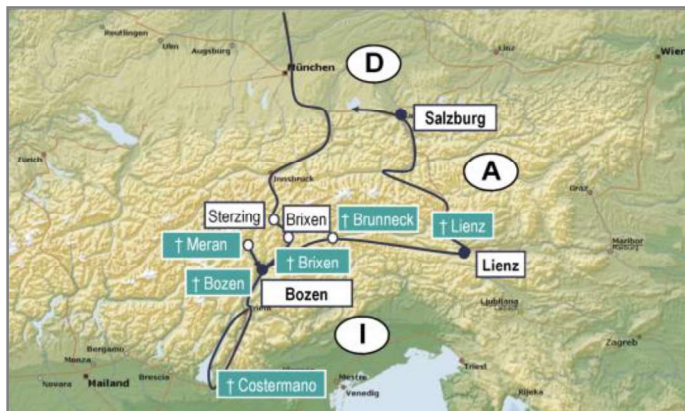

# Italien: Südtirol & Dolomiten

**Stationen: Sterzing • Brixen • Bozen • Meran • Gardasee • Lienz • Salzburg**

**Besuch der Kriegsgräberstätten: Brixen • Bozen • Meran • Costermano • Rovereto • Bruneck • Lienz**

## 1. Tag: Magdeburg • Leipzig • Bozen

- Anreise nach Bozen (I | Südtirol) (4x Übernachtung)

## 2. Tag: Bozen • Meran

- Stadtführung durch Bozen mit Freizeit
- Fahrt zu den Kriegsgräberstätten Bozen und Meran
- Fahrt zur Stadtführung in Meran und Möglichkeit zum Besuch des Schlosses Trauttmansdorff
- individuelle Erkundung von Meran
- Fahrt zurück nach Bozen

## 3. Tag: Rovereto • Costermano • Gardsee

- Fahrt zum Besuch des Kriegsmuseums Rovereto
- Weiterfahrt zum Besuch der Kriegsgräberstätte Costermano
- danach Tour entlang des Gardasees zurück nach Bozen